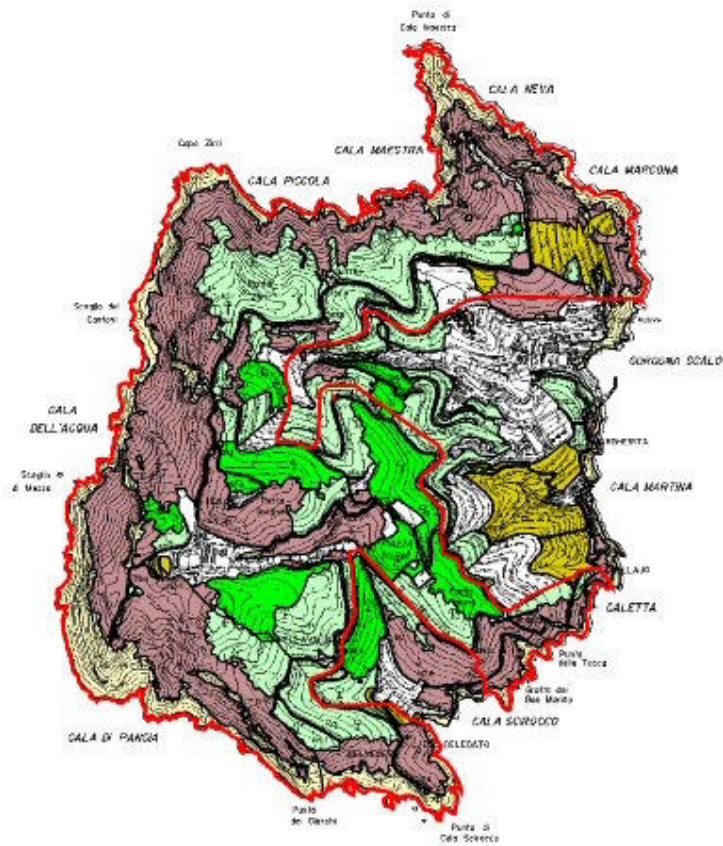

Parco nazionale dell'Arcipelago toscano

CARTA DEI MODELLI DI COMBUSTIBILE Isola di Gorgona scala 1 : 15.000

legenda

modelli di combustibile

-  pascolo erbaceo basso
-  pascolo arborato e cespugliato
-  pascolo alto
-  cespugliato alto e compatto
-  vegetazione arbustiva bassa
-  veg. arbustiva bassa di specie infiammabili
-  cespugliato verde
-  lettiera compatta in bosco
-  lettiera non compatta in bosco
-  boschi stramaturi con abbondante necromassa
-  limite parco nazionale